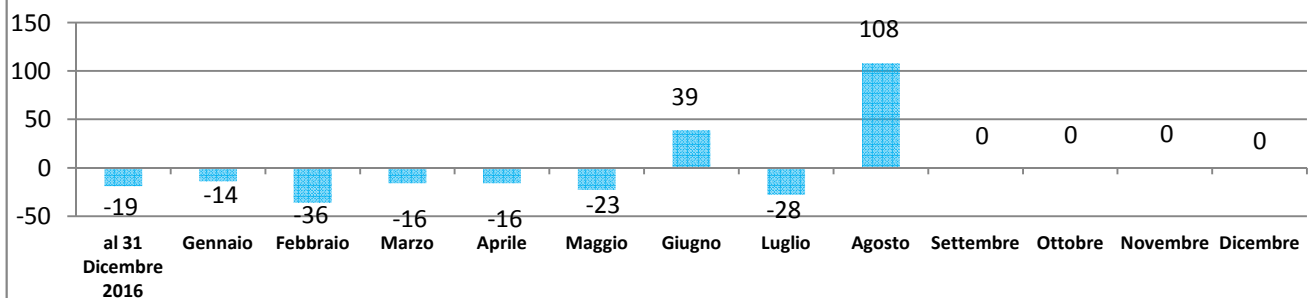

Movimento mensile della popolazione

al 31 Agosto 2017

Mese	Eventi naturali		Eventi migratori		Popolazione			Var. +/-	Famiglie
	Nati	Morti	Immigrati	Emigrati	M	F	T		
al 31 Dicembre 2016	-	-	-	-	8.209	8.535	16.744	-19	7.198
Gennaio	9	25	33	31	8.204	8.526	16.730	-14	7.210
Febbraio	9	19	27	53	8.182	8.512	16.694	-36	7.201
Marzo	5	19	23	25	8.180	8.498	16.678	-16	7.199
Aprile	6	14	30	38	8.177	8.485	16.662	-16	7.199
Maggio	10	16	9	26	8.164	8.475	16.639	-23	7.186
Giugno	6	15	96	48	8.185	8.493	16.678	39	7.188
Luglio	10	16	7	29	8.167	8.483	16.650	-28	7.182
Agosto	11	21	158	40	8.218	8.540	16.758	108	7.237
Settembre	0	0	0	0	0	0	0	0	0
Ottobre	0	0	0	0	0	0	0	0	0
Novembre	0	0	0	0	0	0	0	0	0
Dicembre	0	0	0	0	0	0	0	0	0
al 31 Agosto 2017	66	145	383	290	8.218	8.540	16.758	14	7.237

Variazione mensile della popolazione

Andamento mensile della popolazione