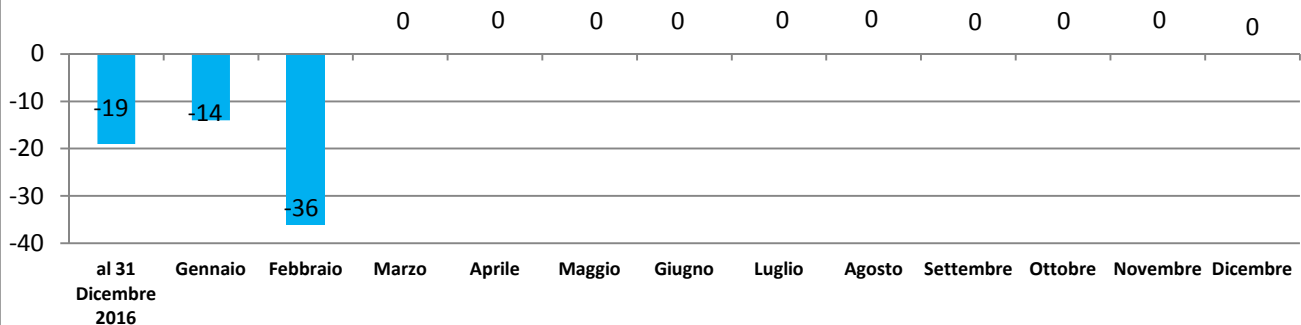

# Movimento mensile della popolazione

al 28 Febbraio 2017

Mese	Eventi naturali		Eventi migratori		Popolazione			Var. +/-	Famiglie
	Nati	Morti	Immigrati	Emigrati	M	F	T		
al 31 Dicembre 2016	-	-	-	-	8.209	8.535	<b>16.744</b>	-19	7.198
<b>Gennaio</b>	9	25	33	31	8.204	8.526	<b>16.730</b>	-14	7.210
<b>Febbraio</b>	9	19	27	53	8.182	8.512	<b>16.694</b>	-36	7.201
<b>Marzo</b>	0	0	0	0	0	0	<b>0</b>	0	0
<b>Aprile</b>	0	0	0	0	0	0	<b>0</b>	0	0
<b>Maggio</b>	0	0	0	0	0	0	<b>0</b>	0	0
<b>Giugno</b>	0	0	0	0	0	0	<b>0</b>	0	0
<b>Luglio</b>	0	0	0	0	0	0	<b>0</b>	0	0
<b>Agosto</b>	0	0	0	0	0	0	<b>0</b>	0	0
<b>Settembre</b>	0	0	0	0	0	0	<b>0</b>	0	0
<b>Ottobre</b>	0	0	0	0	0	0	<b>0</b>	0	0
<b>Novembre</b>	0	0	0	0	0	0	<b>0</b>	0	0
<b>Dicembre</b>	0	0	0	0	0	0	<b>0</b>	0	0
al 28 Febbraio 2017	<b>18</b>	<b>44</b>	<b>60</b>	<b>84</b>	<b>8.182</b>	<b>8.512</b>	<b>16.694</b>	<b>-50</b>	<b>7.201</b>

## Variazione mensile della popolazione