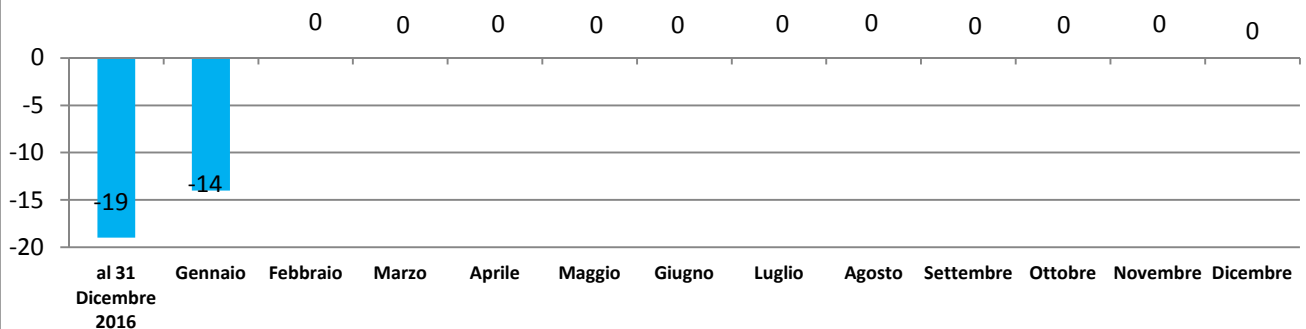

# Movimento mensile della popolazione

al 31 Gennaio 2017

Mese	Eventi naturali		Eventi migratori		Popolazione			Var. +/-	Famiglie
	Nati	Morti	Immigrati	Emigrati	M	F	T		
al 31 Dicembre 2016	-	-	-	-	8.209	8.535	<b>16.744</b>	-19	7.198
<b>Gennaio</b>	9	25	33	31	8.204	8.526	<b>16.730</b>	-14	7.210
<b>Febbraio</b>	0	0	0	0	0	0	<b>0</b>	0	0
<b>Marzo</b>	0	0	0	0	0	0	<b>0</b>	0	0
<b>Aprile</b>	0	0	0	0	0	0	<b>0</b>	0	0
<b>Maggio</b>	0	0	0	0	0	0	<b>0</b>	0	0
<b>Giugno</b>	0	0	0	0	0	0	<b>0</b>	0	0
<b>Luglio</b>	0	0	0	0	0	0	<b>0</b>	0	0
<b>Agosto</b>	0	0	0	0	0	0	<b>0</b>	0	0
<b>Settembre</b>	0	0	0	0	0	0	<b>0</b>	0	0
<b>Ottobre</b>	0	0	0	0	0	0	<b>0</b>	0	0
<b>Novembre</b>	0	0	0	0	0	0	<b>0</b>	0	0
<b>Dicembre</b>	0	0	0	0	0	0	<b>0</b>	0	0
<b>al 31 Gennaio 2017</b>	<b>9</b>	<b>25</b>	<b>33</b>	<b>31</b>	<b>8.204</b>	<b>8.526</b>	<b>16.730</b>	<b>-14</b>	<b>7.210</b>

## Variazione mensile della popolazione