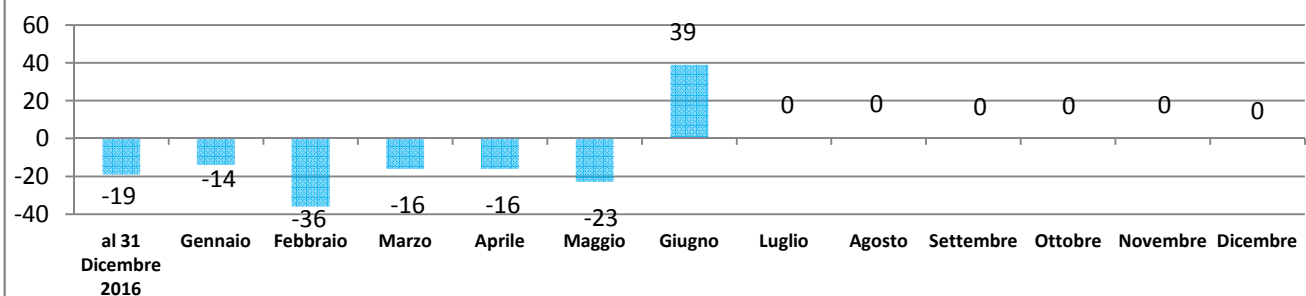

# Movimento mensile della popolazione

al 30 Giugno 2017

Mese	Eventi naturali		Eventi migratori		Popolazione			Var. +/-	Famiglie
	Nati	Morti	Immigrati	Emigrati	M	F	T		
al 31 Dicembre 2016	-	-	-	-	8.209	8.535	<b>16.744</b>	-19	7.198
<b>Gennaio</b>	9	25	33	31	8.204	8.526	<b>16.730</b>	-14	7.210
<b>Febbraio</b>	9	19	27	53	8.182	8.512	<b>16.694</b>	-36	7.201
<b>Marzo</b>	5	19	23	25	8.180	8.498	<b>16.678</b>	-16	7.199
<b>Aprile</b>	6	14	30	38	8.177	8.485	<b>16.662</b>	-16	7.199
<b>Maggio</b>	10	16	9	26	8.164	8.475	<b>16.639</b>	-23	7.186
<b>Giugno</b>	6	15	96	48	8.185	8.493	<b>16.678</b>	39	7.188
Luglio	0	0	0	0	0	0	<b>0</b>	0	0
Agosto	0	0	0	0	0	0	<b>0</b>	0	0
Settembre	0	0	0	0	0	0	<b>0</b>	0	0
Ottobre	0	0	0	0	0	0	<b>0</b>	0	0
Novembre	0	0	0	0	0	0	<b>0</b>	0	0
Dicembre	0	0	0	0	0	0	<b>0</b>	0	0
al 30 Giugno 2017	<b>45</b>	<b>108</b>	<b>218</b>	<b>221</b>	<b>8.185</b>	<b>8.493</b>	<b>16.678</b>	<b>-66</b>	<b>7.188</b>

## Variazione mensile della popolazione