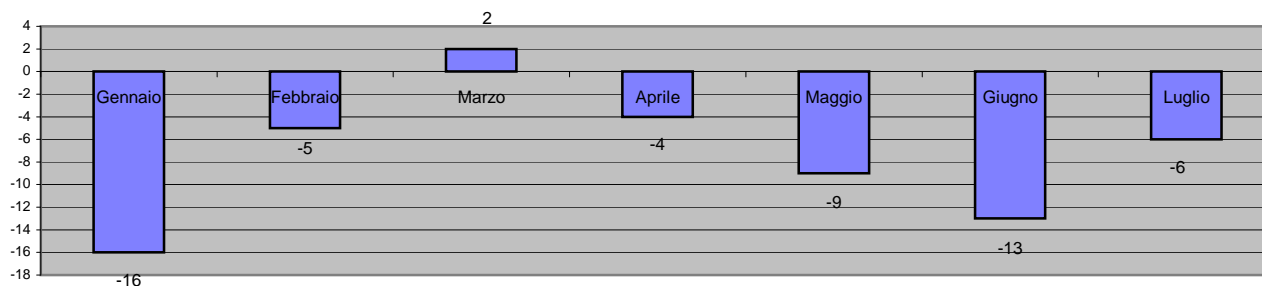

Movimento mensile della popolazione

al 31 Luglio 2015

Mese	Eventi naturali		Eventi migratori		Popolazione			Var. +/-	Famiglie
	Nati	Morti	Immigrati	Emigrati	M	F	T		
al 31 Dicembre 2014	-	-	-	-	8.266	8.581	16.847	-17	7.183
Gennaio	13	20	25	34	8.263	8.568	16.831	-16	7.177
Febbraio	6	17	42	36	8.259	8.567	16.826	-5	7.182
Marzo	12	15	30	25	8.268	8.560	16.828	2	7.177
Aprile	8	10	34	36	8.262	8.562	16.824	-4	7.178
Maggio	15	18	35	41	8.251	8.564	16.815	-9	7.179
Giugno	14	17	41	51	8.242	8.560	16.802	-13	7.176
Luglio	10	11	43	48	8.243	8.553	16.796	-6	7.185
Agosto	0	0	0	0	0	0	0	0	0
Settembre	0	0	0	0	0	0	0	0	0
Ottobre	0	0	0	0	0	0	0	0	0
Novembre	0	0	0	0	0	0	0	0	0
Dicembre	0	0	0	0	0	0	0	0	0
al 31 Luglio 2015	78	108	250	271	8.243	8.553	16.796	-51	7.185

Andamento mensile della popolazione (in unità)