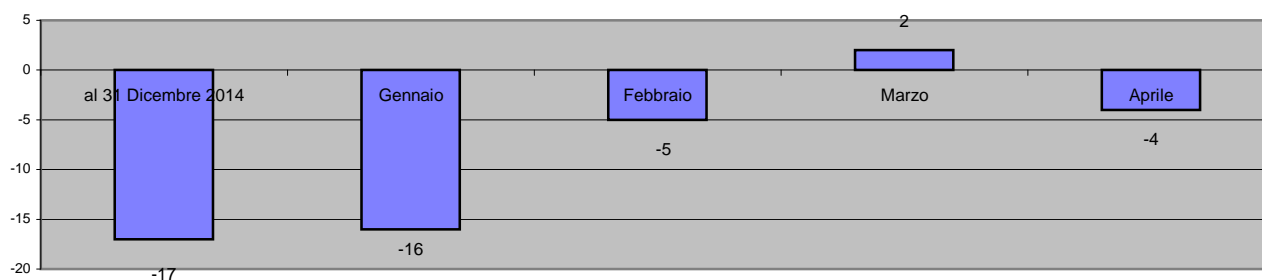

Movimento mensile della popolazione

al 30 Aprile 2015

Mese	Eventi naturali		Eventi migratori		Popolazione			Var. +/-	Famiglie
	Nati	Morti	Immigrati	Emigrati	M	F	T		
al 31 Dicembre 2014	-	-	-	-	8.266	8.581	16.847	-17	7.183
Gennaio	13	20	25	34	8.263	8.568	16.831	-16	7.177
Febbraio	6	17	42	36	8.259	8.567	16.826	-5	7.182
Marzo	12	15	30	25	8.268	8.560	16.828	2	7.177
Aprile	8	10	34	36	8.262	8.562	16.824	-4	7.178
Maggio	0	0	0	0	0	0	0	0	0
Giugno	0	0	0	0	0	0	0	0	0
Luglio	0	0	0	0	0	0	0	0	0
Agosto	0	0	0	0	0	0	0	0	0
Settembre	0	0	0	0	0	0	0	0	0
Ottobre	0	0	0	0	0	0	0	0	0
Novembre	0	0	0	0	0	0	0	0	0
Dicembre	0	0	0	0	0	0	0	0	0
al 30 Aprile 2015	39	62	131	131	8.262	8.562	16.824	-23	7.178

Popolazione al 30 Aprile 2015 16.824

di cui cittadini ITALIANI:	15.508	92,2%
di cui cittadini NON italiani:	1.316	7,8%
di cui cittadini COMUNITARI:	501	3,0%
di cui cittadini EXTRA COMUNITARI:	815	4,8%

Variazione mensile della popolazione (in unità +/-)