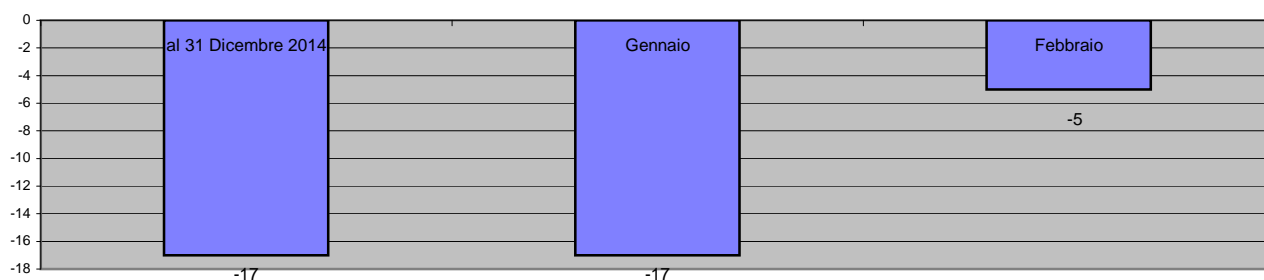

Movimento mensile della popolazione

al 28 Febbraio 2015

Mese	Eventi naturali		Eventi migratori		Popolazione			Var. +/-	Famiglie
	Nati	Morti	Immigrati	Emigrati	M	F	T		
al 31 Dicembre 2014	-	-	-	-	8.266	8.581	16.847	-17	7.183
Gennaio	13	20	25	35	8.262	8.568	16.830	-17	7.177
Febbraio	6	17	42	36	8.258	8.567	16.825	-5	7.182
Marzo	0	0	0	0	0	0	0	0	0
Aprile	0	0	0	0	0	0	0	0	0
Maggio	0	0	0	0	0	0	0	0	0
Giugno	0	0	0	0	0	0	0	0	0
Luglio	0	0	0	0	0	0	0	0	0
Agosto	0	0	0	0	0	0	0	0	0
Settembre	0	0	0	0	0	0	0	0	0
Ottobre	0	0	0	0	0	0	0	0	0
Novembre	0	0	0	0	0	0	0	0	0
Dicembre	0	0	0	0	0	0	0	0	0
al 28 Febbraio 2015	19	37	67	71	8.258	8.567	16.825	-22	7.182

Popolazione al 28 Febbraio 2015 16.825

di cui cittadini ITALIANI: 15.511 92,2%
di cui cittadini NON italiani: 1.314 7,8%
di cui cittadini COMUNITARI: 502 3,0%
di cui cittadini EXTRA COMUNITARI: 812 4,8%

Variazione mensile della popolazione (in unità +/-)