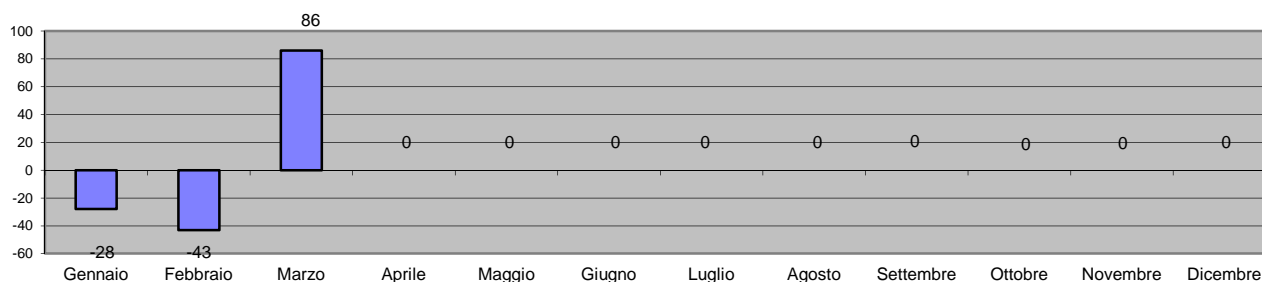

Movimento mensile della popolazione

al 31 Marzo 2016

Mese	Eventi naturali		Eventi migratori		Popolazione			Var. +/-	Famiglie
	Nati	Morti	Immigrati	Emigrati	M	F	T		
al 31 Dicembre 2015	-	-	-	-	8.218	8.521	16.739	4	7.168
Gennaio	14	16	8	34	8.201	8.510	16.711	-28	7.159
Febbraio	14	12	29	74	8.191	8.477	16.668	-43	7.135
Marzo	10	12	148	60	8.228	8.526	16.754	86	7.177
Aprile	0	0	0	0	0	0	0	0	0
Maggio	0	0	0	0	0	0	0	0	0
Giugno	0	0	0	0	0	0	0	0	0
Luglio	0	0	0	0	0	0	0	0	0
Agosto	0	0	0	0	0	0	0	0	0
Settembre	0	0	0	0	0	0	0	0	0
Ottobre	0	0	0	0	0	0	0	0	0
Novembre	0	0	0	0	0	0	0	0	0
Dicembre	0	0	0	0	0	0	0	0	0
al 31 Marzo 2016	38	40	185	168	8.228	8.526	16.754	15	7.177

Popolazione al 31 Marzo 2016 16.754

di cui cittadini ITALIANI: 15.468 92,3%
di cui cittadini NON italiani: 1.286 7,7%
di cui cittadini COMUNITARI: 501 3,0%
di cui cittadini EXTRA COMUNITARI: 785 4,7%

Variatione mensile della popolazione (in unità +/-)