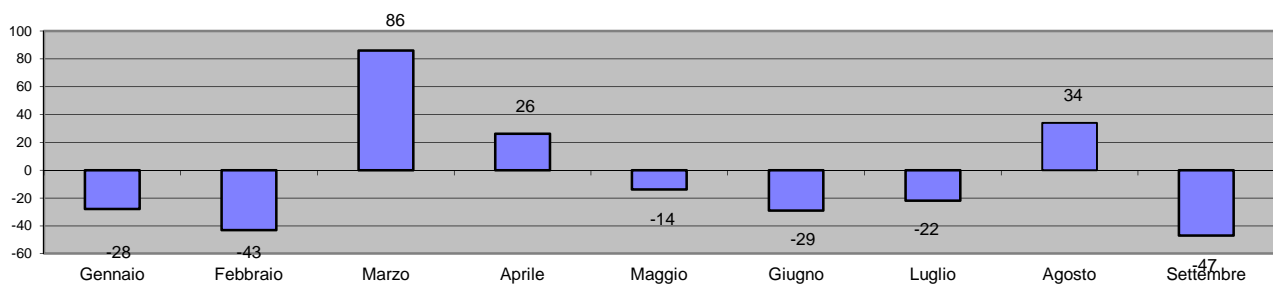

Movimento mensile della popolazione

al 30 Settembre 2016

Mese	Eventi naturali		Eventi migratori		Popolazione			Var. +/-	Famiglie
	Nati	Morti	Immigrati	Emigrati	M	F	T		
al 31 Dicembre 2015	-	-	-	-	8.218	8.521	16.739	4	7.168
Gennaio	14	16	8	34	8.201	8.510	16.711	-28	7.159
Febbraio	14	12	29	74	8.191	8.477	16.668	-43	7.135
Marzo	10	12	148	60	8.228	8.526	16.754	86	7.177
Aprile	8	10	62	34	8.253	8.527	16.780	26	7.194
Maggio	14	14	40	54	8.251	8.515	16.766	-14	7.199
Giugno	11	16	28	52	8.233	8.504	16.737	-29	7.190
Luglio	18	5	9	44	8.219	8.496	16.715	-22	7.182
Agosto	15	24	82	39	8.237	8.512	16.749	34	7.202
Settembre	9	12	17	61	8.216	8.486	16.702	-47	7.188
Ottobre	0	0	0	0	0	0	0	0	0
Novembre	0	0	0	0	0	0	0	0	0
Dicembre	0	0	0	0	0	0	0	0	0
al 30 Settembre 2016	113	121	423	452	8.216	8.486	16.702	-37	7.188

Popolazione al 30 Settembre 2016 16.702

di cui cittadini ITALIANI:	15.434	92,4%
di cui cittadini NON italiani:	1.268	7,6%
di cui cittadini COMUNITARI:	507	3,0%
di cui cittadini EXTRA COMUNITARI:	761	4,6%

Variatione mensile della popolazione (in unità +/-)