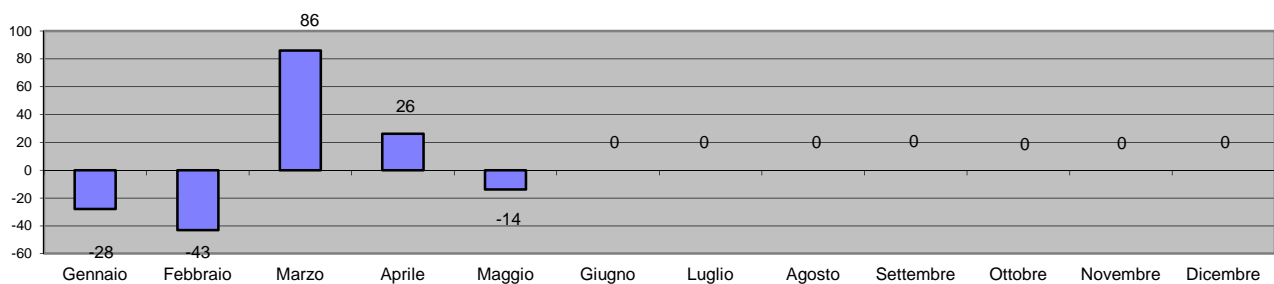

Movimento mensile della popolazione

al 31 Maggio 2016

Mese	Eventi naturali		Eventi migratori		Popolazione			Var. +/-	Famiglie
	Nati	Morti	Immigrati	Emigrati	M	F	T		
al 31 Dicembre 2015	-	-	-	-	8.218	8.521	16.739	4	7.168
Gennaio	14	16	8	34	8.201	8.510	16.711	-28	7.159
Febbraio	14	12	29	74	8.191	8.477	16.668	-43	7.135
Marzo	10	12	148	60	8.228	8.526	16.754	86	7.177
Aprile	8	10	62	34	8.253	8.527	16.780	26	7.194
Maggio	14	14	40	54	8.251	8.515	16.766	-14	7.199
Giugno	0	0	0	0	0	0	0	0	0
Luglio	0	0	0	0	0	0	0	0	0
Agosto	0	0	0	0	0	0	0	0	0
Settembre	0	0	0	0	0	0	0	0	0
Ottobre	0	0	0	0	0	0	0	0	0
Novembre	0	0	0	0	0	0	0	0	0
Dicembre	0	0	0	0	0	0	0	0	0
al 31 Maggio 2016	60	64	287	256	8.251	8.515	16.766	27	7.199

Popolazione al 31 Maggio 2016 16.766

di cui cittadini ITALIANI:	15.501	92,5%
di cui cittadini NON italiani:	1.265	7,5%
di cui cittadini COMUNITARI:	504	3,0%
di cui cittadini EXTRA COMUNITARI:	761	4,5%

Variatione mensile della popolazione (in unità +/-)