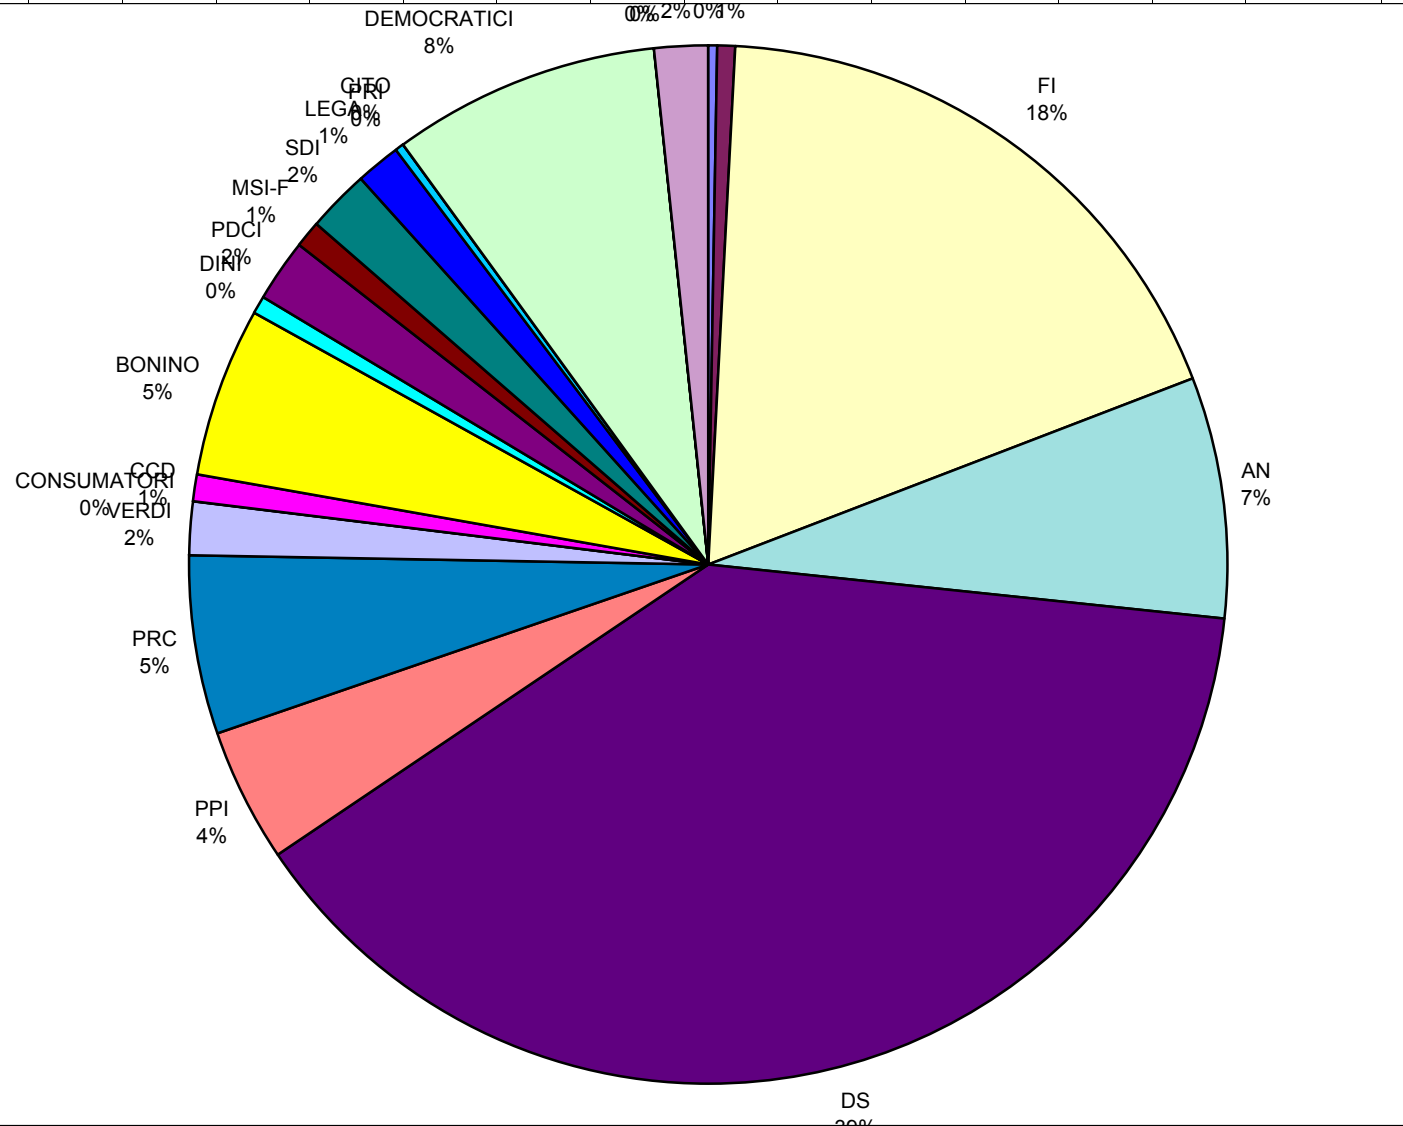

Elezioni Europee del 13 giugno 1999

RISULTATI

Elezioni Europee del 13 giugno 1999

RISULTATI

Elezioni Europee del 13 giugno 1999

RISULTATI

CDU	Sez.1	Sez.2	Sez.3	Sez.4	Sez.5	Sez.6	Sez.7	Sez.8	Sez.9	Sez.10	Sez.11	Sez.12	Sez.13	TOTALE			
Buttiglione		2												2			
Gaburro														0			
Lincetto														0			
Mogno														0			
Piancastelli														0			
Bucci								1						1			
Busin														0			
Casadei														0			
Galantini														0			
Galli														0			
Maggia														0			
														0			
														0			
														0			
														0			
	0	2	0	0	0	0	0	1	0	0	0	0	0	0			
														3			