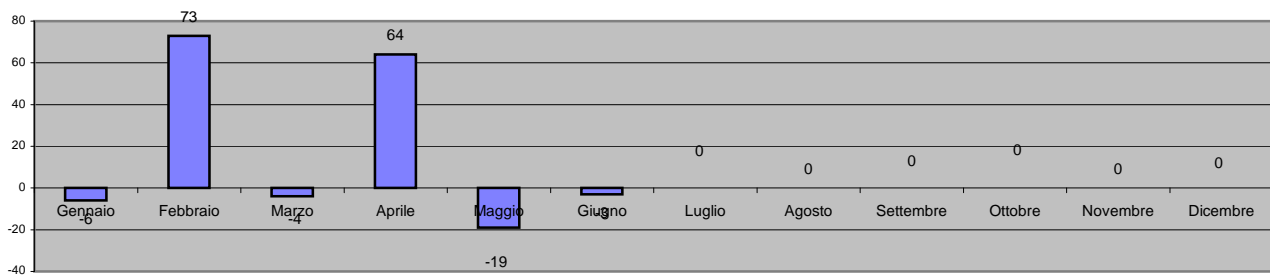

Movimento mensile della popolazione

al 30 Giugno 2014

Mese	Eventi naturali		Eventi migratori		Popolazione			Var. +/-	Famiglie
	Nati	Morti	Immigrati	Emigrati	M	F	T		
al 31 Dicembre 2013	-	-	-	-	8.212	8.562	16.774	-	7.138
Gennaio	20	10	10	26	8.206	8.562	16.768	-6	7.138
Febbraio	14	15	104	30	8.250	8.591	16.841	73	7.164
Marzo	12	17	31	30	8.258	8.579	16.837	-4	7.169
Aprile	9	17	105	33	8.280	8.621	16.901	64	7.183
Maggio	13	15	34	51	8.280	8.602	16.882	-19	7.178
Giugno	15	14	26	30	8.285	8.594	16.879	-3	7.181
Luglio	0	0	0	0	0	0	0	0	0
Agosto	0	0	0	0	0	0	0	0	0
Settembre	0	0	0	0	0	0	0	0	0
Ottobre	0	0	0	0	0	0	0	0	0
Novembre	0	0	0	0	0	0	0	0	0
Dicembre	0	0	0	0	0	0	0	0	0
Eventi per parifica con censimento 2011	0	0	0	0	---	---	---	0	---
al 30 Giugno 2014	83	88	310	200	8.285	8.594	16.879	105	7.181

Popolazione al 30 Giugno 2014 16.879

di cui cittadini ITALIANI:	15.500	91,83%
di cui cittadini NON italiani:	1.379	8,17%
di cui cittadini COMUNITARI:	506	3,00%
di cui cittadini EXTRA COMUNITARI:	873	5,17%

Variazione mensile della popolazione (in unità +/-)