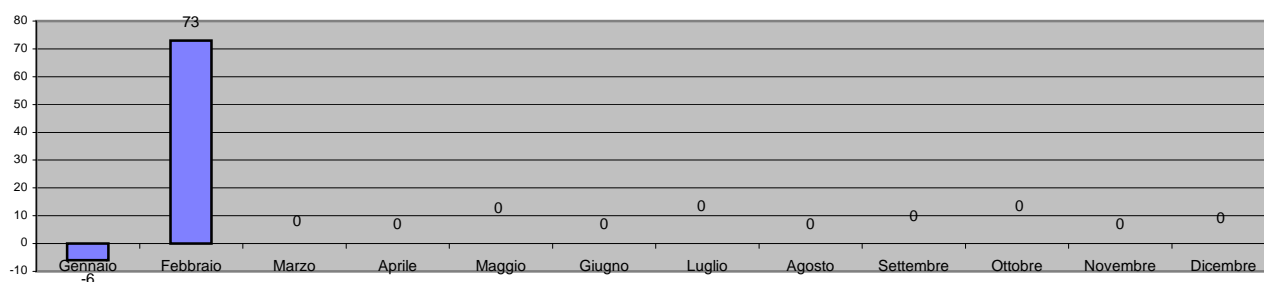

Movimento mensile della popolazione

al 28 Febbraio 2014

Mese	Eventi naturali		Eventi migratori		Popolazione			Var. +/-	Famiglie
	Nati	Morti	Immigrati	Emigrati	M	F	T		
al 31 Dicembre 2013	-	-	-	-	8.212	8.562	16.774	-	7.138
Gennaio	20	10	10	26	8.206	8.562	16.768	-6	7.138
Febbraio	14	15	104	30	8.250	8.591	16.841	73	7.164
Marzo	0	0	0	0	0	0	0	0	0
Aprile	0	0	0	0	0	0	0	0	0
Maggio	0	0	0	0	0	0	0	0	0
Giugno	0	0	0	0	0	0	0	0	0
Luglio	0	0	0	0	0	0	0	0	0
Agosto	0	0	0	0	0	0	0	0	0
Settembre	0	0	0	0	0	0	0	0	0
Ottobre	0	0	0	0	0	0	0	0	0
Novembre	0	0	0	0	0	0	0	0	0
Dicembre	0	0	0	0	0	0	0	0	0
Eventi per parifica con censimento 2011	0	0	0	0	---	---	---	0	---
al 28 Febbraio 2014	34	25	114	56	8.250	8.591	16.841	67	7.164

Popolazione al 28 Febbraio 2014 16.841

di cui cittadini ITALIANI: 15.471 91,87%
di cui cittadini NON italiani: 1.370 8,13%
di cui cittadini COMUNITARI: 496 2,95%
di cui cittadini EXTRA COMUNITARI: 874 5,19%

Variazione mensile della popolazione (in unità +/-)