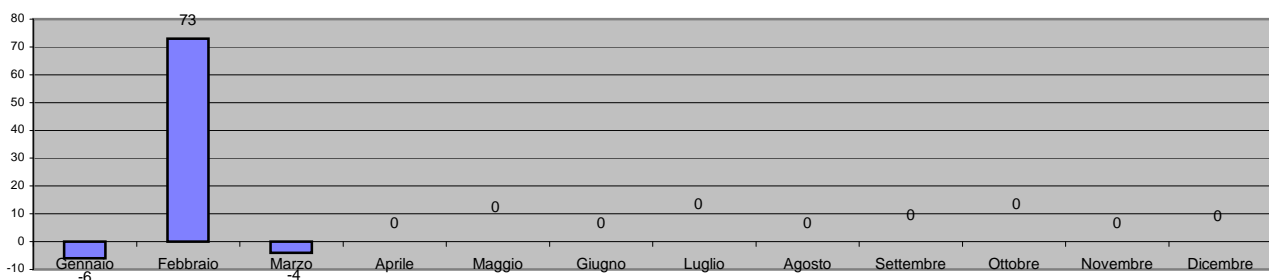

Movimento mensile della popolazione

al 31 Marzo 2014

Mese	Eventi naturali		Eventi migratori		Popolazione			Var. +/-	Famiglie
	Nati	Morti	Immigrati	Emigrati	M	F	T		
al 31 Dicembre 2013	-	-	-	-	8.212	8.562	16.774	-	7.138
Gennaio	20	10	10	26	8.206	8.562	16.768	-6	7.138
Febbraio	14	15	104	30	8.250	8.591	16.841	73	7.164
Marzo	12	17	31	30	8.258	8.579	16.837	-4	7.169
Aprile	0	0	0	0	0	0	0	0	0
Maggio	0	0	0	0	0	0	0	0	0
Giugno	0	0	0	0	0	0	0	0	0
Luglio	0	0	0	0	0	0	0	0	0
Agosto	0	0	0	0	0	0	0	0	0
Settembre	0	0	0	0	0	0	0	0	0
Ottobre	0	0	0	0	0	0	0	0	0
Novembre	0	0	0	0	0	0	0	0	0
Dicembre	0	0	0	0	0	0	0	0	0
Eventi per parifica con censimento 2011	0	0	0	0	---	---	---	0	---
al 31 Marzo 2014	46	42	145	86	8.258	8.579	16.837	63	7.169

Popolazione al 31 Marzo 2014 16.837

di cui cittadini ITALIANI:	15.451	91,77%
di cui cittadini NON italiani:	1.386	8,23%
di cui cittadini COMUNITARI:	504	2,99%
di cui cittadini EXTRA COMUNITARI:	882	5,24%

Variazione mensile della popolazione (in unità +/-)