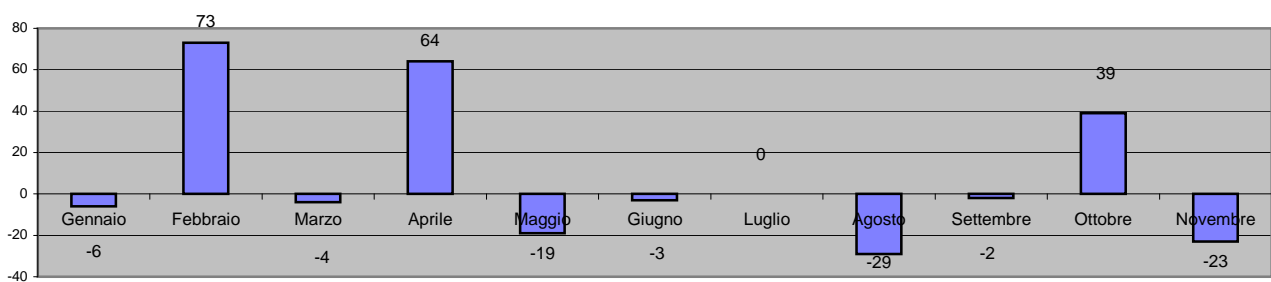

Movimento mensile della popolazione

al 30 Novembre 2014

Mese	Eventi naturali		Eventi migratori		Popolazione			Var. +/-	Famiglie
	Nati	Morti	Immigrati	Emigrati	M	F	T		
al 31 Dicembre 2013	-	-	-	-	8.212	8.562	16.774	-	7.138
Gennaio	20	10	10	26	8.206	8.562	16.768	-6	7.138
Febbraio	14	15	104	30	8.250	8.591	16.841	73	7.164
Marzo	12	17	31	30	8.258	8.579	16.837	-4	7.169
Aprile	9	17	105	33	8.280	8.621	16.901	64	7.183
Maggio	13	15	34	51	8.280	8.602	16.882	-19	7.178
Giugno	15	14	26	30	8.285	8.594	16.879	-3	7.181
Luglio	14	10	24	28	8.277	8.602	16.879	0	7.187
Agosto	13	21	20	41	8.261	8.589	16.850	-29	7.172
Settembre	13	15	40	40	8.262	8.586	16.848	-2	7.185
Ottobre	9	18	94	46	8.285	8.602	16.887	39	7.201
Novembre	14	14	22	45	8.276	8.588	16.864	-23	7.193
Dicembre	0	0	0	0	0	0	0	0	0
Eventi per parifica con censimento 2011	0	0	0	0	---	---	---	0	---
al 30 Novembre 2014	146	166	510	400	8.276	8.588	16.864	90	7.193

Popolazione al 30 Novembre 2014 16.864

di cui cittadini ITALIANI:	15.517	92,01%
di cui cittadini NON italiani:	1.347	7,99%
di cui cittadini COMUNITARI:	507	3,01%
di cui cittadini EXTRA COMUNITARI:	840	4,98%

Variazione mensile della popolazione (in unità +/-)