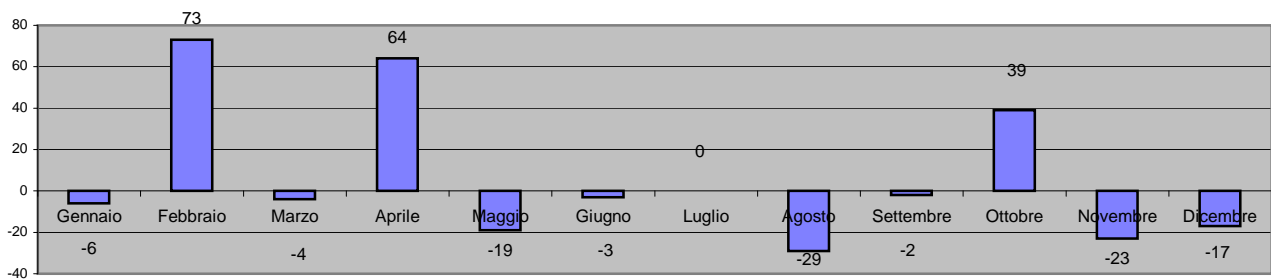

Movimento mensile della popolazione

al 31 Dicembre 2014

Mese	Eventi naturali		Eventi migratori		Popolazione			Var. +/-	Famiglie
	Nati	Morti	Immigrati	Emigrati	M	F	T		
al 31 Dicembre 2013	-	-	-	-	8.212	8.562	16.774	-	7.138
Gennaio	20	10	10	26	8.206	8.562	16.768	-6	7.138
Febbraio	14	15	104	30	8.250	8.591	16.841	73	7.164
Marzo	12	17	31	30	8.258	8.579	16.837	-4	7.169
Aprile	9	17	105	33	8.280	8.621	16.901	64	7.183
Maggio	13	15	34	51	8.280	8.602	16.882	-19	7.178
Giugno	15	14	26	30	8.285	8.594	16.879	-3	7.181
Luglio	14	10	24	28	8.277	8.602	16.879	0	7.187
Agosto	13	21	20	41	8.261	8.589	16.850	-29	7.172
Settembre	13	15	40	40	8.262	8.586	16.848	-2	7.185
Ottobre	9	18	94	46	8.285	8.602	16.887	39	7.201
Novembre	14	14	22	45	8.276	8.588	16.864	-23	7.193
Dicembre	8	15	26	36	8.266	8.581	16.847	-17	7.183
Eventi per parifica con censimento 2011	0	0	0	0	---	---	---	0	---
al 31 Dicembre 2014	154	181	536	436	8.266	8.581	16.847	73	7.183

Popolazione al 31 Dicembre 2014 16.847

di cui cittadini ITALIANI:	15.528	92,17%
di cui cittadini NON italiani:	1.319	7,83%
di cui cittadini COMUNITARI:	505	3,00%
di cui cittadini EXTRA COMUNITARI:	814	4,83%

Variazione mensile della popolazione (in unità +/-)