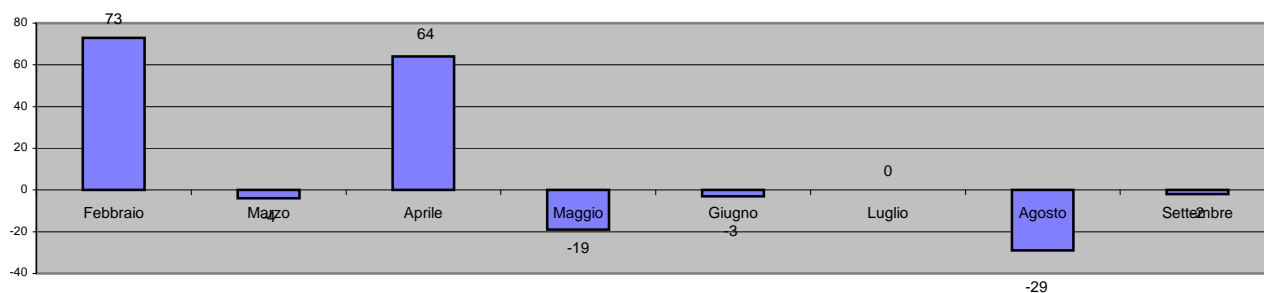

Movimento mensile della popolazione

al 30 Settembre 2014

Mese	Eventi naturali		Eventi migratori		Popolazione			Var. +/-	Famiglie
	Nati	Morti	Immigrati	Emigrati	M	F	T		
al 31 Dicembre 2013	-	-	-	-	8.212	8.562	16.774	-	7.138
Gennaio	20	10	10	26	8.206	8.562	16.768	-6	7.138
Febbraio	14	15	104	30	8.250	8.591	16.841	73	7.164
Marzo	12	17	31	30	8.258	8.579	16.837	-4	7.169
Aprile	9	17	105	33	8.280	8.621	16.901	64	7.183
Maggio	13	15	34	51	8.280	8.602	16.882	-19	7.178
Giugno	15	14	26	30	8.285	8.594	16.879	-3	7.181
Luglio	14	10	24	28	8.277	8.602	16.879	0	7.187
Agosto	13	21	20	41	8.261	8.589	16.850	-29	7.172
Settembre	13	15	40	40	8.262	8.586	16.848	-2	7.185
Ottobre	0	0	0	0	0	0	0	0	0
Novembre	0	0	0	0	0	0	0	0	0
Dicembre	0	0	0	0	0	0	0	0	0
Eventi per parifica con censimento 2011	0	0	0	0	---	---	---	0	---
al 30 Settembre 2014	123	134	394	309	8.262	8.586	16.848	74	7.185

Popolazione al 30 Settembre 2014 16.848

di cui cittadini ITALIANI:	15.477	91,86%
di cui cittadini NON italiani:	1.371	8,14%
di cui cittadini COMUNITARI:	518	3,07%
di cui cittadini EXTRA COMUNITARI:	853	5,06%

Variazione mensile della popolazione (in unità +/-)