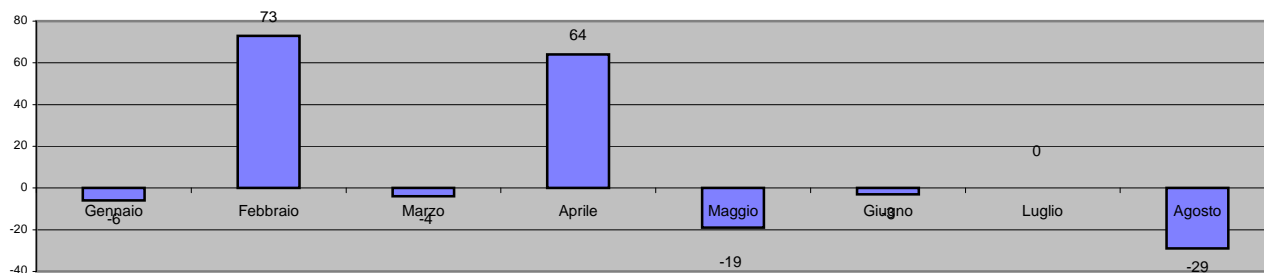

Movimento mensile della popolazione

al 31 Agosto 2014

Mese	Eventi naturali		Eventi migratori		Popolazione			Var. +/-	Famiglie
	Nati	Morti	Immigrati	Emigrati	M	F	T		
al 31 Dicembre 2013	-	-	-	-	8.212	8.562	16.774	-	7.138
Gennaio	20	10	10	26	8.206	8.562	16.768	-6	7.138
Febbraio	14	15	104	30	8.250	8.591	16.841	73	7.164
Marzo	12	17	31	30	8.258	8.579	16.837	-4	7.169
Aprile	9	17	105	33	8.280	8.621	16.901	64	7.183
Maggio	13	15	34	51	8.280	8.602	16.882	-19	7.178
Giugno	15	14	26	30	8.285	8.594	16.879	-3	7.181
Luglio	14	10	24	28	8.277	8.602	16.879	0	7.187
Agosto	13	21	20	41	8.261	8.589	16.850	-29	7.172
Settembre	0	0	0	0	0	0	0	0	0
Ottobre	0	0	0	0	0	0	0	0	0
Novembre	0	0	0	0	0	0	0	0	0
Dicembre	0	0	0	0	0	0	0	0	0
Eventi per parifica con censimento 2011	0	0	0	0	---	---	---	0	---
al 31 Agosto 2014	110	119	354	269	8.261	8.589	16.850	76	7.172

Popolazione al 31 Agosto 2014 16.850

di cui cittadini ITALIANI:	15.483	91,89%
di cui cittadini NON italiani:	1.367	8,11%
di cui cittadini COMUNITARI:	511	3,03%
di cui cittadini EXTRA COMUNITARI:	856	5,08%

Variazione mensile della popolazione (in unità +/-)