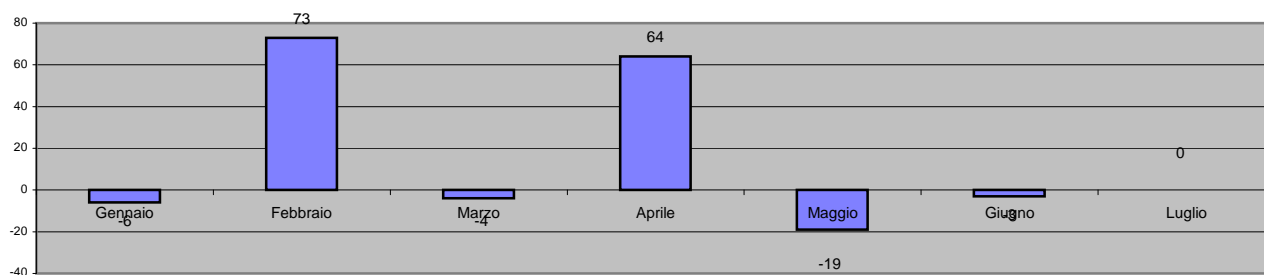

Movimento mensile della popolazione

al 31 Luglio 2014

Mese	Eventi naturali		Eventi migratori		Popolazione			Var. +/-	Famiglie
	Nati	Morti	Immigrati	Emigrati	M	F	T		
al 31 Dicembre 2013	-	-	-	-	8.212	8.562	16.774	-	7.138
Gennaio	20	10	10	26	8.206	8.562	16.768	-6	7.138
Febbraio	14	15	104	30	8.250	8.591	16.841	73	7.164
Marzo	12	17	31	30	8.258	8.579	16.837	-4	7.169
Aprile	9	17	105	33	8.280	8.621	16.901	64	7.183
Maggio	13	15	34	51	8.280	8.602	16.882	-19	7.178
Giugno	15	14	26	30	8.285	8.594	16.879	-3	7.181
Luglio	14	10	24	28	8.277	8.602	16.879	0	7.187
Agosto	0	0	0	0	0	0	0	0	0
Settembre	0	0	0	0	0	0	0	0	0
Ottobre	0	0	0	0	0	0	0	0	0
Novembre	0	0	0	0	0	0	0	0	0
Dicembre	0	0	0	0	0	0	0	0	0
Eventi per parifica con censimento 2011	0	0	0	0	---	---	---	0	---
al 31 Luglio 2014	97	98	334	228	8.277	8.602	16.879	105	7.187

Popolazione al 31 Luglio 2014 16.879

di cui cittadini ITALIANI:	15.492	91,78%
di cui cittadini NON italiani:	1.387	8,22%
di cui cittadini COMUNITARI:	510	3,02%
di cui cittadini EXTRA COMUNITARI:	877	5,20%

Variazione mensile della popolazione (in unità +/-)