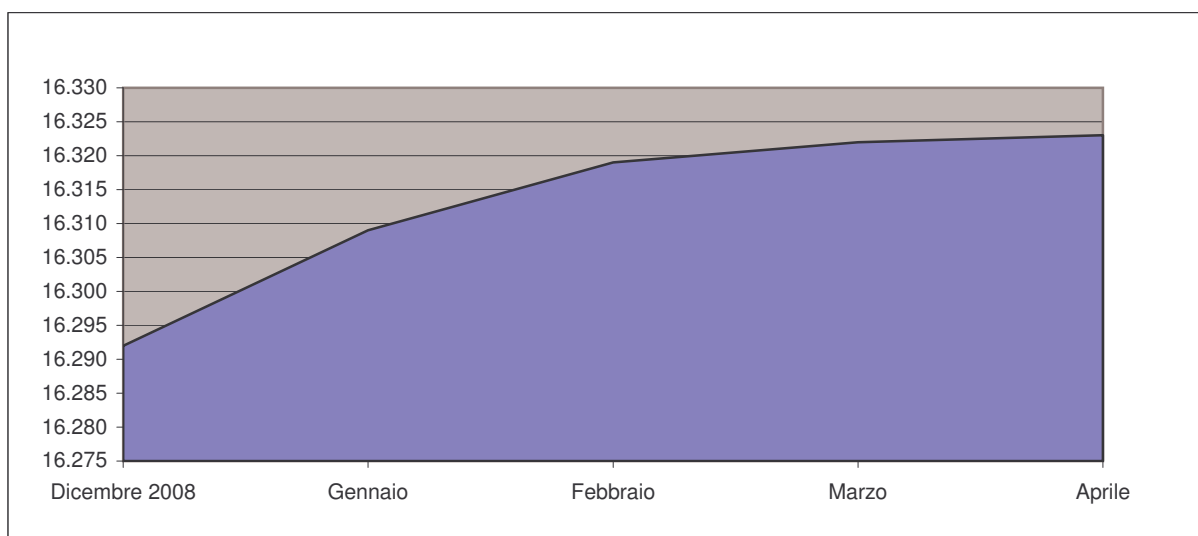

Popolazione mensile - Maschi e Femmine

Anno 2009

Mese	Maschi	Femmine	M %	F %	Totale	Var. +/-
Dicembre 2008	7.977	8.315	48,96	51,04	16.292	
Gennaio	7.990	8.319	48,99	51,01	16.309	17
Febbraio	7.996	8.323	49,00	51,00	16.319	10
Marzo	7.997	8.325	49,00	51,00	16.322	3
Aprile	7.997	8.326	48,99	51,01	16.323	1
Maggio	0	0	0,00	0,00	0	0
Giugno	0	0	0,00	0,00	0	0
Luglio	0	0	0,00	0,00	0	0
Agosto	0	0	0,00	0,00	0	0
Settembre	0	0	0,00	0,00	0	0
Ottobre	0	0	0,00	0,00	0	0
Novembre	0	0	0,00	0,00	0	0
Dicembre	0	0	0,00	0,00	0	0