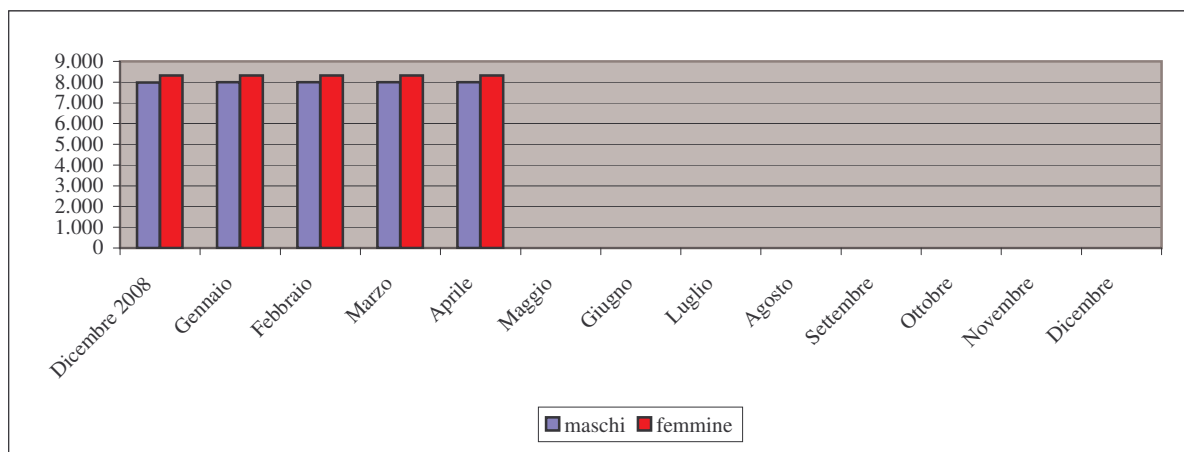

Popolazione mensile - Maschi e Femmine

Anno 2009

Mese	Maschi	Femmine	M %	F %	Totale	Var. +/-
Dicembre 2008	7.977	8.315	48,96	51,04	16.292	
Gennaio	7.990	8.319	48,99	51,01	16.309	17
Febbraio	7.996	8.323	49,00	51,00	16.319	10
Marzo	7.997	8.325	49,00	51,00	16.322	3
Aprile	7.997	8.326	48,99	51,01	16.323	1
Maggio	0	0	0,00	0,00	0	0
Giugno	0	0	0,00	0,00	0	0
Luglio	0	0	0,00	0,00	0	0
Agosto	0	0	0,00	0,00	0	0
Settembre	0	0	0,00	0,00	0	0
Ottobre	0	0	0,00	0,00	0	0
Novembre	0	0	0,00	0,00	0	0
Dicembre	0	0	0,00	0,00	0	0