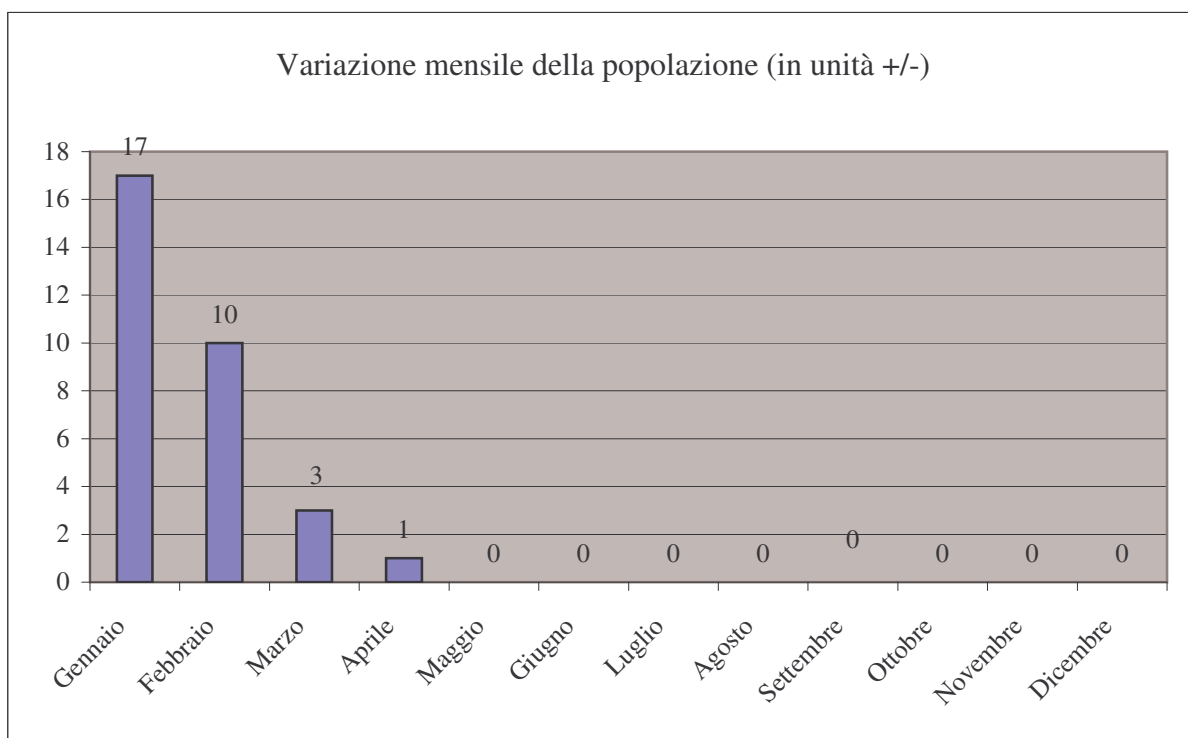

Città di Medicina
Provincia di Bologna

Aprile 2009

Statistiche

Movimento della popolazione

al 30 Aprile 2009

Mese	Eventi naturali		Eventi migratori		Popolazione	Var. +/-	Famiglie
	Nati	Morti	Immigrati	Emigrati			
Dicembre 2008	-	-	-	-	16.292	-	6.817
Gennaio	5	13	71	46	16.309	17	6.837
Febbraio	8	17	50	31	16.319	10	6.865
Marzo	12	14	42	37	16.322	3	6.870
Aprile	12	16	54	49	16.323	1	6.866
Maggio	0	0	0	0	0	0	0
Giugno	0	0	0	0	0	0	0
Luglio	0	0	0	0	0	0	0
Agosto	0	0	0	0	0	0	0
Settembre	0	0	0	0	0	0	0
Ottobre	0	0	0	0	0	0	0
Novembre	0	0	0	0	0	0	0
Dicembre	0	0	0	0	0	0	0
TOTALE	37	60	217	163	16.323	31	0

Popolazione al 31.12.2008	16.292
Saldo naturale (nati - morti)	-23
Saldo migratorio (immigrati - emigrati)	54
Saldo popolazione (nati-morti+immigrati-emigrati)	31
Popolazione al 30 Aprile 2009	16.323
Superati i 15.000 abitanti residenti di	1.323 unità