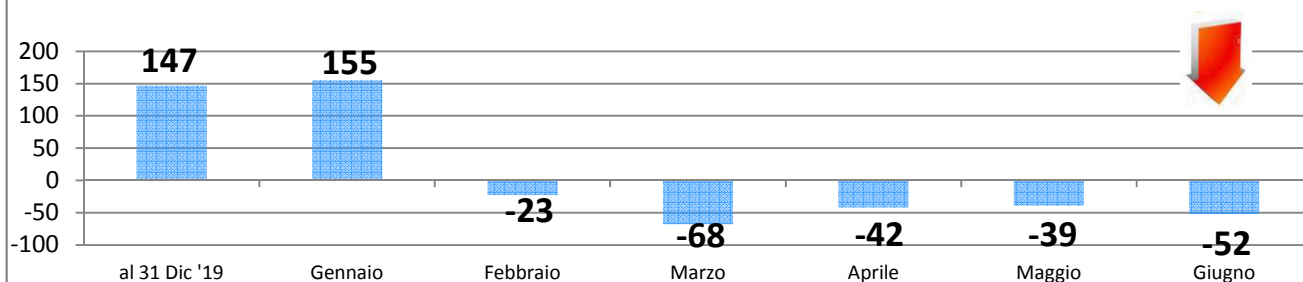

Mese	Eventi naturali		Eventi migratori		Popolazione			Var. +/-	Famiglie
	Nati	Morti	Immigrati	Emigrati	M	F	T		
al 31 Dic '19	-	-	-	-	8.183	8.503	<b>16.686</b>	147	7.276
<b>Gennaio</b>	5	11	189	28	8.262	8.579	<b>16.841</b>	155	7.334
<b>Febbraio</b>	11	13	24	45	8.242	8.576	<b>16.818</b>	-23	7.324
<b>Marzo</b>	12	50	3	33	8.201	8.549	<b>16.750</b>	-68	7.299
<b>Aprile</b>	10	26	0	26	8.181	8.527	<b>16.708</b>	-42	7.282
<b>Maggio</b>	6	17	2	30	8.164	8.505	<b>16.669</b>	-39	7.263
<b>Giugno</b>	12	12	5	57	8.139	8.478	<b>16.617</b>	-52	7.241
<b>Luglio</b>	0	0	0	0	0	0	<b>0</b>	0	0
<b>Agosto</b>	0	0	0	0	0	0	<b>0</b>	0	0
<b>Settembre</b>	0	0	0	0	0	0	<b>0</b>	0	0
<b>Ottobre</b>	0	0	0	0	0	0	<b>0</b>	0	0
<b>Novembre</b>	0	0	0	0	0	0	<b>0</b>	0	0
<b>Dicembre</b>	0	0	0	0	0	0	<b>0</b>	0	0
<b>30/06/2020</b>	<b>56</b>	<b>129</b>	<b>223</b>	<b>219</b>	<b>8.139</b>	<b>8.478</b>	<b>16.617</b>	<b>-69</b>	<b>7.241</b>

Residenti cittadini ITALIANI:

Residenti cittadini NON italiani:

- di cui cittadini COMUNITARI:

- di cui cittadini EXTRA COMUNITARI:

15.229 91,6%

1.388 8,4%

587 3,5%

801 4,8%

## Variatione mensile della popolazione 2020

## Andamento mensile della popolazione 2020