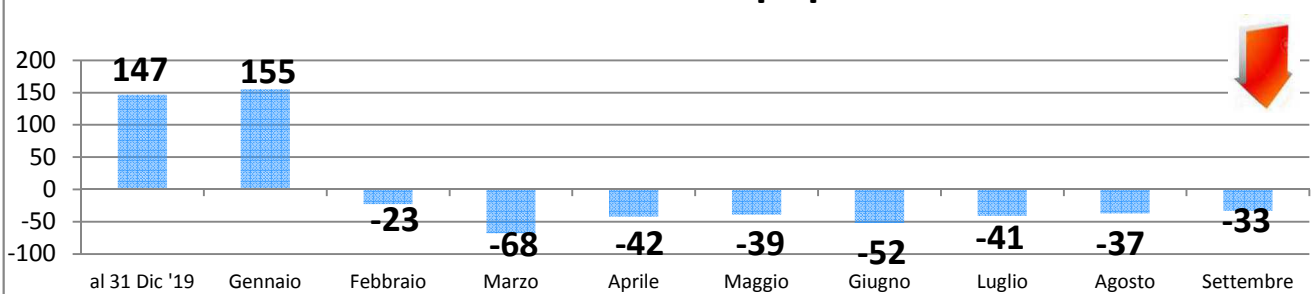

Mese	Eventi naturali		Eventi migratori		Popolazione			Var. +/-	Famiglie
	Nati	Morti	Immigrati	Emigrati	M	F	T		
al 31 Dic '19	-	-	-	-	8.183	8.503	<b>16.686</b>	147	7.276
<b>Gennaio</b>	5	11	189	28	8.262	8.579	<b>16.841</b>	155	7.334
<b>Febbraio</b>	11	13	24	45	8.242	8.576	<b>16.818</b>	-23	7.324
<b>Marzo</b>	12	50	3	33	8.201	8.549	<b>16.750</b>	-68	7.299
<b>Aprile</b>	10	26	0	26	8.181	8.527	<b>16.708</b>	-42	7.282
<b>Maggio</b>	6	17	2	30	8.164	8.505	<b>16.669</b>	-39	7.263
<b>Giugno</b>	12	12	5	57	8.139	8.478	<b>16.617</b>	-52	7.241
<b>Luglio</b>	15	22	9	43	8.120	8.456	<b>16.576</b>	-41	7.220
<b>Agosto</b>	9	19	7	34	8.101	8.438	<b>16.539</b>	-37	7.201
<b>Settembre</b>	8	17	8	32	8.086	8.420	<b>16.506</b>	-33	7.192
<b>Ottobre</b>	0	0	0	0	0	0	<b>0</b>	0	0
<b>Novembre</b>	0	0	0	0	0	0	<b>0</b>	0	0
<b>Dicembre</b>	0	0	0	0	0	0	<b>0</b>	0	0
<b>30/09/2020</b>	<b>88</b>	<b>187</b>	<b>247</b>	<b>328</b>	<b>8.086</b>	<b>8.420</b>	<b>16.506</b>	<b>-180</b>	<b>7.192</b>

Residenti cittadini ITALIANI:

Residenti cittadini NON italiani:

- di cui cittadini COMUNITARI:

- di cui cittadini EXTRA COMUNITARI:

15.137 91,7%

1.369 8,3%

585 3,5%

784 4,7%

## Variazione mensile della popolazione 2020

## Andamento mensile della popolazione 2020