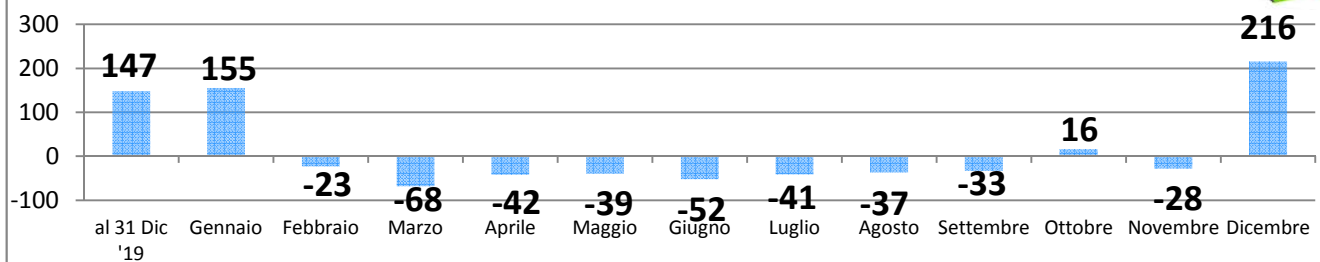

Mese	Eventi naturali		Eventi migratori		Popolazione			Var. +/-	Famiglie
	Nati	Morti	Immigrati	Emigrati	M	F	T		
al 31 Dic '19	-	-	-	-	8.183	8.503	<b>16.686</b>	147	7.276
<b>Gennaio</b>	5	11	189	28	8.262	8.579	<b>16.841</b>	155	7.334
<b>Febbraio</b>	11	13	24	45	8.242	8.576	<b>16.818</b>	-23	7.324
<b>Marzo</b>	12	50	3	33	8.201	8.549	<b>16.750</b>	-68	7.299
<b>Aprile</b>	10	26	0	26	8.181	8.527	<b>16.708</b>	-42	7.282
<b>Maggio</b>	6	17	2	30	8.164	8.505	<b>16.669</b>	-39	7.263
<b>Giugno</b>	12	12	5	57	8.139	8.478	<b>16.617</b>	-52	7.241
<b>Luglio</b>	15	22	9	43	8.120	8.456	<b>16.576</b>	-41	7.220
<b>Agosto</b>	9	19	7	34	8.101	8.438	<b>16.539</b>	-37	7.201
<b>Settembre</b>	8	17	8	32	8.086	8.420	<b>16.506</b>	-33	7.192
<b>Ottobre</b>	17	33	79	47	8.090	8.432	<b>16.522</b>	16	7.200
<b>Novembre</b>	9	11	1	27	8.080	8.414	<b>16.494</b>	-28	7.186
<b>Dicembre</b>	10	24	305	75	8.200	8.510	<b>16.710</b>	216	7.286
<b>31/12/2020</b>	<b>124</b>	<b>255</b>	<b>632</b>	<b>477</b>	<b>8.200</b>	<b>8.510</b>	<b>16.710</b>	<b>24</b>	<b>7.286</b>

Residenti cittadini ITALIANI:

Residenti cittadini NON italiani:

- di cui cittadini COMUNITARI:

- di cui cittadini EXTRA COMUNITARI:

15.277 91,4%

1.433 8,6%

617 3,7%

816 4,9%

## Variatione mensile della popolazione 2020

## Andamento mensile della popolazione 2020