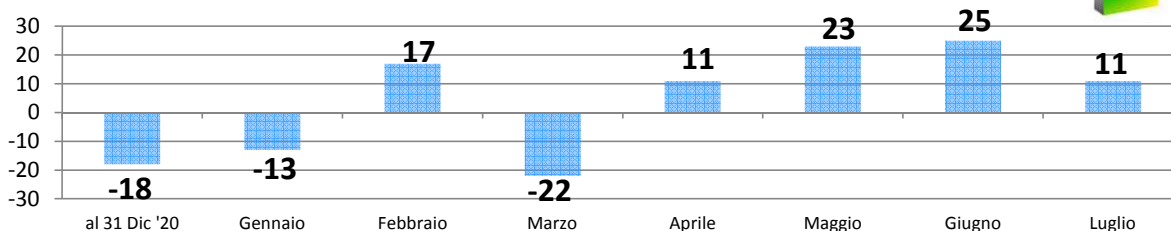

Mese	Eventi naturali		Eventi migratori		Popolazione			Var. +/-	Famiglie
	Nati	Morti	Immigrati	Emigrati	M	F	T		
al 31 Dic '20	-	-	-	-	8.109	8.395	16.504	-18	7.276
Gennaio	7	22	48	46	8.102	8.389	16.491	-13	7.334
Febbraio	7	8	42	24	8.108	8.400	16.508	17	7.324
Marzo	9	19	40	52	8.101	8.385	16.486	-22	7.299
Aprile	7	17	45	24	8.106	8.391	16.497	11	7.282
Maggio	6	15	65	33	8.110	8.410	16.520	23	7.263
Giugno	10	11	67	41	8.118	8.427	16.545	25	7.241
Luglio	6	13	62	44	8.128	8.428	16.556	11	7.220
Agosto	0	0	0	0	0	0	0	0	7.201
Settembre	0	0	0	0	0	0	0	0	7.192
Ottobre	0	0	0	0	0	0	0	0	7.200
Novembre	0	0	0	0	0	0	0	0	7.186
Dicembre	0	0	0	0	0	0	0	0	7.286
al 31 Luglio 2021	52	105	369	264	8.128	8.428	16.556	52	7.286

Variazione mensile della popolazione 2021

Andamento mensile della popolazione 2021