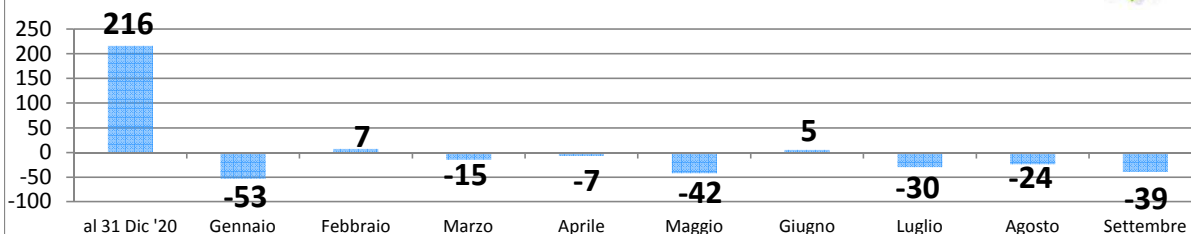

## AVVERTENZA

Fonte: database informatico Anagrafe Comune di Medicina  
I dati sono PROVVISORI in attesa di riallineamento con i dati Istat

Mese	Eventi naturali		Eventi migratori		Popolazione			Var. +/-	Famiglie
	Nati	Morti	Immigrati	Emigrati	M	F	T		
al 31 Dic '20	-	-	-	-	8.200	8.510	<b>16.710</b>	216	7.276
<b>Gennaio</b>	6	18	2	43	8.171	8.486	<b>16.657</b>	-53	7.278
<b>Febbraio</b>	7	7	36	29	8.172	8.492	<b>16.664</b>	7	7.277
<b>Marzo</b>	9	22	37	39	8.172	8.477	<b>16.649</b>	-15	7.274
<b>Aprile</b>	8	14	33	34	8.167	8.475	<b>16.642</b>	-7	7.275
<b>Maggio</b>	6	13	6	41	8.142	8.458	<b>16.600</b>	-42	7.267
<b>Giugno</b>	8	15	44	32	8.141	8.464	<b>16.605</b>	5	7.269
<b>Luglio</b>	9	17	11	33	8.125	8.450	<b>16.575</b>	-30	7.262
<b>Agosto</b>	10	7	30	57	8.112	8.439	<b>16.551</b>	-24	7.262
<b>Settembre</b>	14	20	3	36	8.092	8.420	<b>16.512</b>	-39	7.245
<b>Ottobre</b>	0	0	0	0	0	0	<b>0</b>	0	0
<b>Novembre</b>	0	0	0	0	0	0	<b>0</b>	0	0
<b>Dicembre</b>	0	0	0	0	0	0	<b>0</b>	0	0
<b>al 30 Settembre 2021</b>	<b>77</b>	<b>133</b>	<b>202</b>	<b>344</b>	<b>8.092</b>	<b>8.420</b>	<b>16.512</b>	<b>-198</b>	<b>7.245</b>

## Variatione mensile della popolazione 2021