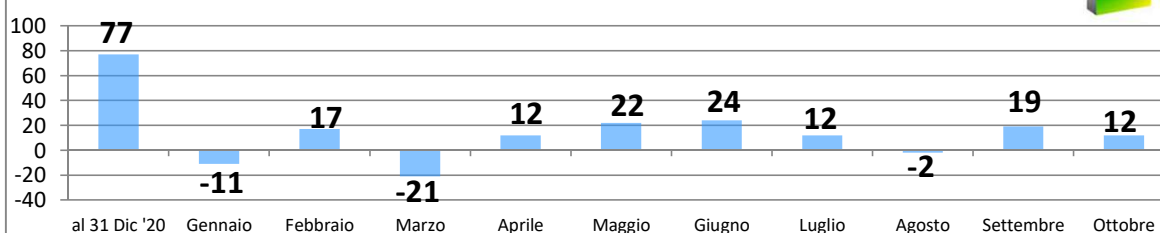

Mese	Eventi naturali		Eventi migratori		Popolazione			Var. +/-	Famiglie
	Nati	Morti	Immigrati	Emigrati	M	F	T		
al 31 Dic '20	-	-	-	-	8.157	8.442	16.599	77	7.276
Gennaio	7	22	50	46	8.150	8.438	16.588	-11	7.334
Febbraio	7	8	42	24	8.156	8.449	16.605	17	7.324
Marzo	9	19	41	52	8.150	8.434	16.584	-21	7.299
Aprile	7	17	45	23	8.156	8.440	16.596	12	7.282
Maggio	6	16	65	33	8.160	8.458	16.618	22	7.263
Giugno	10	12	67	41	8.167	8.475	16.642	24	7.241
Luglio	6	13	64	45	8.179	8.475	16.654	12	7.220
Agosto	13	16	41	40	8.171	8.481	16.652	-2	7.201
Settembre	12	13	61	41	8.188	8.483	16.671	19	7.192
Ottobre	7	12	60	43	8.191	8.492	16.683	12	7.200
Novembre	8	21	60	43	8.191	8.496	16.687	4	7.186
Dicembre	0	0	0	0	0	0	0	0	7.286
al 31 Luglio 2021	92	169	596	431	8.191	8.496	16.687	88	7.286

Variazione mensile della popolazione 2021

Andamento mensile della popolazione 2021